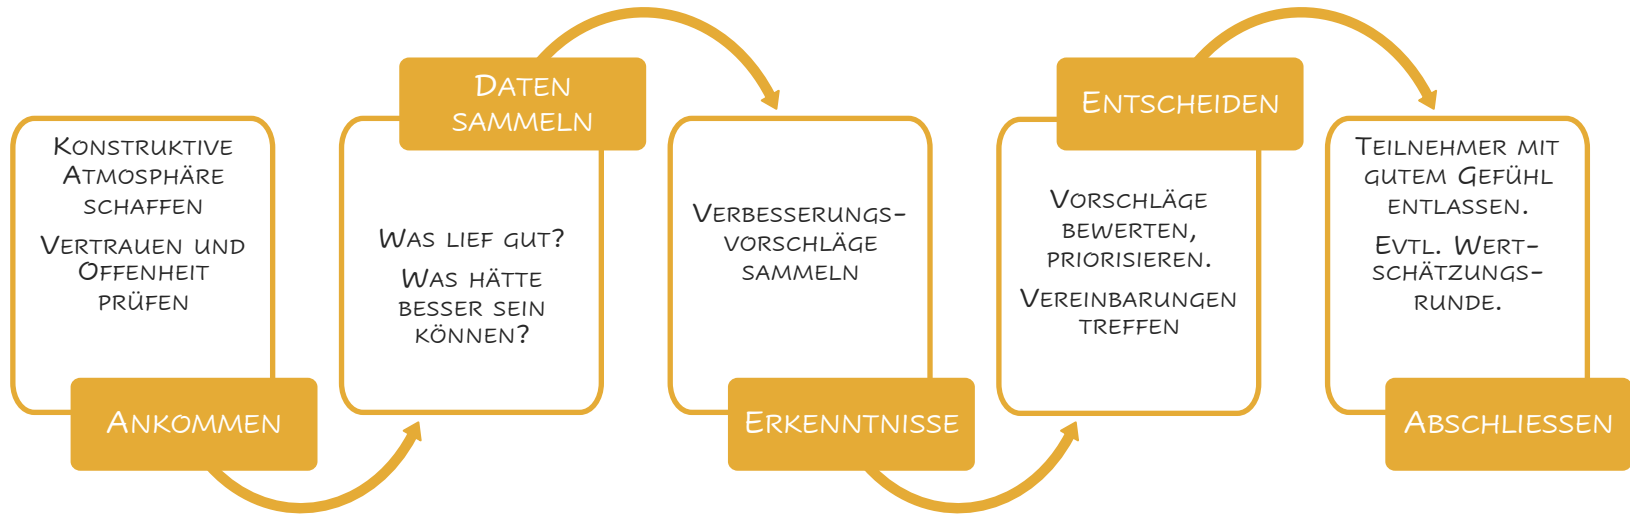

LABSAMPLE RETROSPEKTIVE

retomat.org

ZUR GESTALTUNG DER FÜNF PHASE FINDET IHR HIER JEDE MENGE MODERATIONS-TIPPS.

SCHAUT EUCH GERNE AUCH UNSER LABSAMPLE „TAPEDECK-RETRO“ AN.

Tapedeck-Retro >

COLLABORATIONLAB.DE

LABSAMPLE RETROSPEKTIVE

REGELMÄSSIGE RETROSPEKTIVEN SIND EIN WESENTLICHES ELEMENT, UM DIE ZUSAMMENARBEIT ZU REFLEKTIEREN. IN TEAMS KOMMT ES HÄUFIG ZU SPANNUNGEN, DIE EINEN ORT BENÖTIGEN, UM SIE ZU THEMATISIEREN.

DIE METHODE DER RETROSPEKTIVE SCHEINT EINFACH IN DER ANWENDUNG. TATSÄCHLICH ZEIGT SICH IN DER PRAXIS, DASS ES GAR NICHT SO LEICHT IST, SICH OFFEN DARÜBER AUSZUTAUSCHEN, WAS GUT UND NICHT SO GUT GELAUFEN IST. FÜR GEWINNBRINGENDE RETROSPEKTIVEN BEDARF ES MUT UND EINES RESPEKTVOLLEN, OFFENEN UMGANGS MITEINANDER.

HIER NOCH EINIGE EMPFEHLUNGEN, DIE AUS UNSERER SICHT WICHTIG SIND, DAMIT RETROSPEKTIVEN WIRKLICH GUT WERDEN.

GUTE VORBEREITUNG

ES IST HILFREICH, WENN SICH JEDER GEDANKLICH AUF DIE RETROSPEKTIVE VORBEREITET. WAS MÖCHTE ICH ANSPRECHEN? WAS IST MIR WICHTIG?